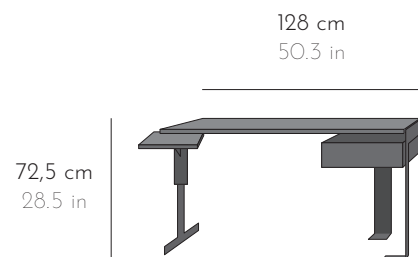

## BUREAU DESK

*Bureau rectangulaire avec une tablette pivotante à gauche et tiroir à droite. Piétement en métal peint noir. Deux tailles de plateaux disponibles.  
Rectangular desk with a swivel shelf on the left and a drawer on the right. Base in black-painted metal. Two tabletop sizes available.*

**DSK 004**

BUREAU BOIS ET METAL  
PLATEAU 128CM

**DSK 005**

BUREAU BOIS ET METAL  
PLATEAU 140CM

### DIMENSIONS

L 128 x P 56,5 x H 72,5 cm W 50.3 x D 22.3 x H 28.5 in

### DIMENSIONS

L 140 x P 56,5 x H 72,5 cm W 55.1 x D 22.3 x H 28.5 in