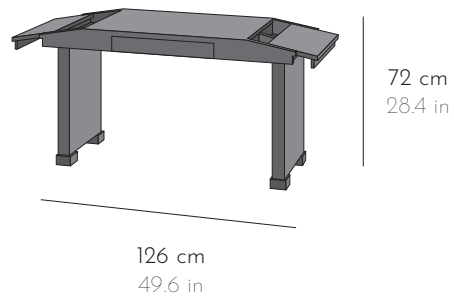

GALERIE  
**M C D E**  
Paris VII

ÉDITION PIERRE CHAREAU

**PETIT BUREAU  
PANS COUPÉS BOIS**

*Bureau Desk*

---

**FICHE PRODUIT**

**PRODUCT SHEET**

*[www.pierrechareau-edition.com](http://www.pierrechareau-edition.com)*

## PETIT BUREAU PANS COUPÉS BOIS

*Bureau en bois avec un plateau à géométrie variable composé d'un plan de travail fixe, de deux tiroirs latéraux et d'un tiroir central. Piétement sabots.*  
*Wood desk with a variable-geometry top consisting of a fixed work surface, two side drawers and a central drawer. Wooden block feet.*

### DIMENSIONS

Fermé : L 126 x P 50 x H 72 cm Closed : W 49.6 x D 19.7 x H 28.4 in  
Ouvert : L 164 x P 50 x H 72 cm Opened : W 64.6 x D 19.7 x H 28.4 in