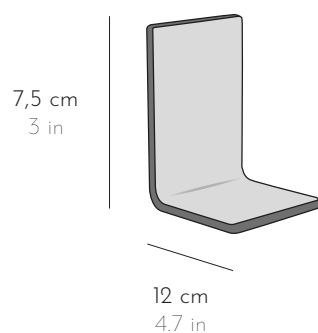

OBJET OBJECT

SERRE-LIVRES PM

Serre-livres en forme de L en métal martelé noir. Vendus par paire.
L-shaped bookends in hammered metal. Sold as a pair.

DIMENSIONS

L 8 x P 12 x H 7,5 cm W 3.2 x D 4.7 x H 3 in

OBJET OBJECT

SERRE-LIVRES GM

Serre-livres en forme de L en métal martelé noir. Vendus par paire.
L-shaped bookends in hammered metal. Sold as a pair.

DIMENSIONS

L 8 x P 13,5 x H 13,5 cm W 3.2 x D 5.4 x H 5.4 in