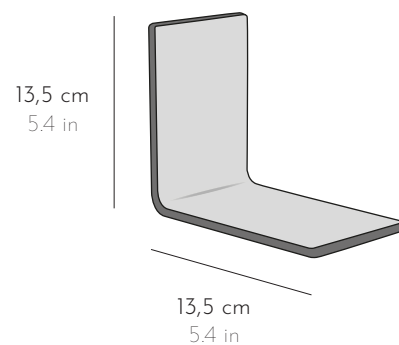

OBJET OBJECT

SERRE-LIVRES PM

Serre-livres en forme de L en métal martelé noir. Vendus par paire.
L-shaped bookends in hammered metal. Sold as a pair.

DIMENSIONS

L 8 x P 12 x H 7,5 cm W 3.2 x D 4.7 x H 3 in

POIDS WEIGHT

0,6 kg 1.4 lbs

FINITION FINISH

Métal martelé noir Black hammered metal

Tous nos meubles sont fabriqués par des artisans français All our furniture is hand-made by French craftsmen

SERRELIVRESGM

OBJET OBJECT

SERRE-LIVRES GM

Serre-livres en forme de L en métal martelé noir. Vendus par paire.
L-shaped bookends in hammered metal. Sold as a pair.

DIMENSIONS

L 8 x P 13,5 x H 13,5 cm W 3.2 x D 5.4 x H 5.4 in