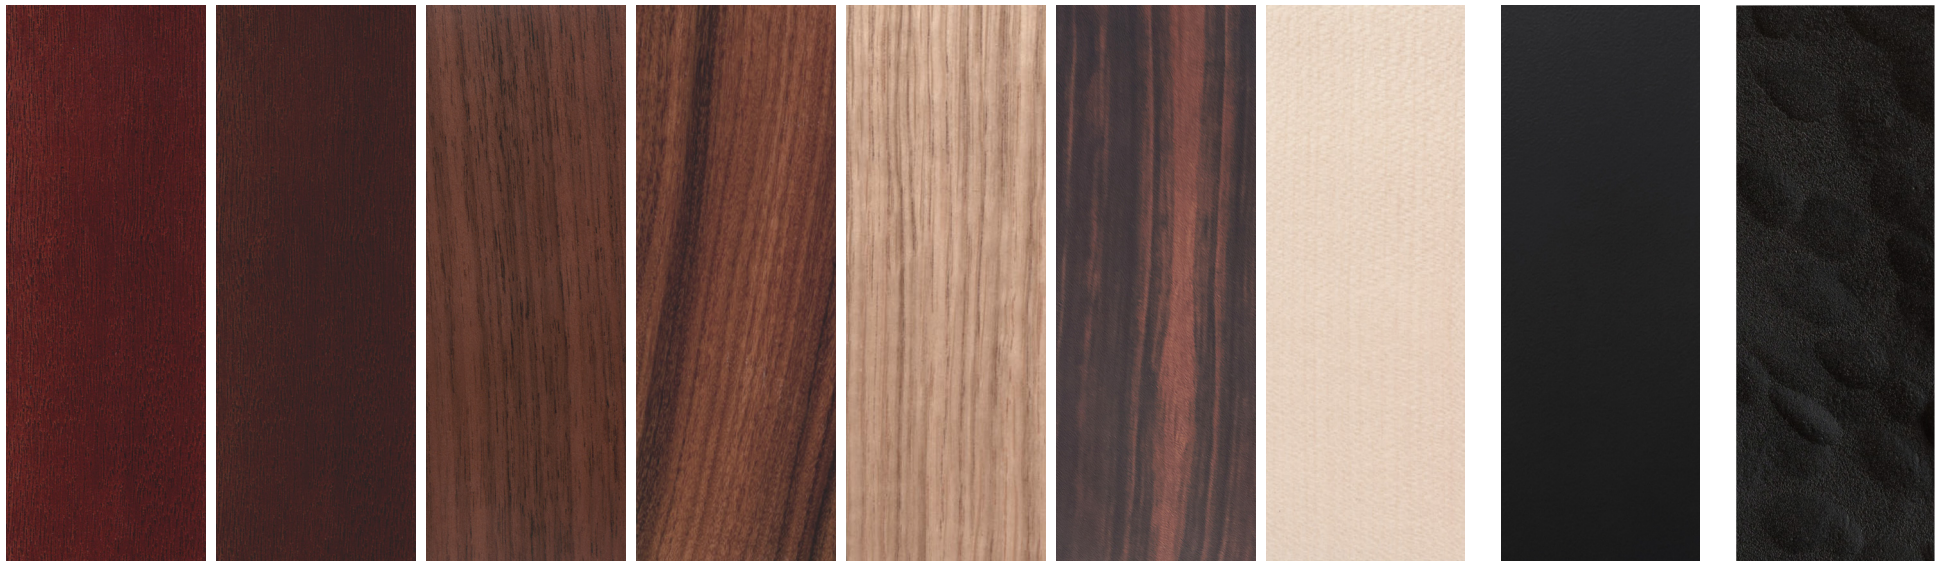

Wood species (satin varnish finish): mahogany, mahogany tinted rosewood, walnut, rosewood, oak, Macassar ebony, sycamore or any other wood type and varnish on request.

Tous nos meubles sont fabriqués par des artisans français All our furniture is hand-made by French craftsmen

FINITION FINISH

*Tous nos meubles sont fabriqués par des artisans français
All our furniture is hand-made by French craftsmen*

TABOURET BOIS ET METAL

E S S E N C E S W O O D S

M E T A L

*Sur demande
On request*

1

ACAJOU
MAHOGANY

2

ACAJOU
TEINTÉ PALISSANDRE
MAHOGANY TINTED
ROSEWOOD

3

NOYER
WALNUT

4

PALISSANDRE
ROSEWOOD

2

MÉTAL
MARTELÉ NOIR
BLACK HAMMERED
METAL

*Essences de bois au choix - Choice of wood species
La teinte et le veinage du bois peuvent varier - The tone and the grain of the wood may vary*