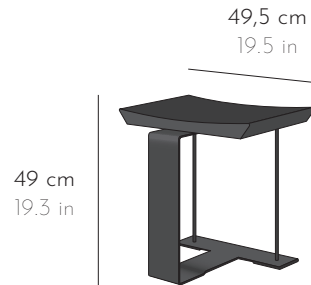

GALERIE
M C D E
Paris VII

ÉDITION PIERRE CHAREAU

**TABOURET
BOIS ET MÉTAL**

Tabouret Stool

FICHE PRODUIT

PRODUCT SHEET

www.pierrechareau-edition.com

STL 009A

TABOURET STOOL

TABOURET BOIS ET MÉTAL

*Tabouret composé d'une assise incurvée en bois et d'un piétement en métal peint noir. Existe en table.
Stool featuring a curved wooden seat and a base in black-painted metal. Also available as a table.*

DIMENSIONS

L 49,5 x P 40,5 x H 49 cm W 19.5 x D 16 x H 19.3 in

POIDS WEIGHT

14,5 kg 32 lbs

FINITION FINISH

Métal peint noir ou martelé sur demande
Black-painted or hammered metal on request

Essences de bois (finition vernis satiné) : acajou, acajou teinté palissandre, noyer, palissandre, chêne, ébène de Macassar, sycamore ou tout autre essence de bois et vernis sur demande.