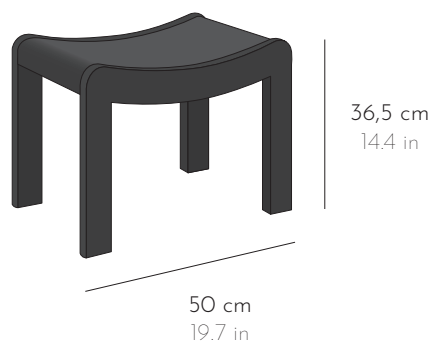

GALERIE
M C D E
Paris VII

ÉDITION PIERRE CHAREAU

CURULE MARBRE

Tabouret Stool

FICHE PRODUIT

PRODUCT SHEET

www.pierrechareau-edition.com

STL 008 MARBRE

TABOURET STOOL

CURULE MARBRE

Réinterprétation du tabouret Curule, pièce iconique de Pierre Chareau. Tabouret curule en marbre composé d'une assise incurvée et de quatre pieds droits.
A reinterpretation of Pierre Chareau's iconic Curule stool. Curule marble stool with curved seat and four straight legs.

DIMENSIONS

L 50 x P 34,5 x H 36,5 cm W 19.7 x D 13.5 x H 14.4 in

POIDS WEIGHT

25 kg 55.2 lbs

FINITION FINISH

Marbre au choix
Marble of your choice

Tous nos meubles sont fabriqués par des artisans français All our furniture is hand-made by French craftsmen