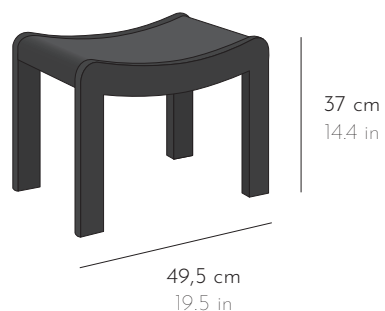

CURULE À SABOTS

Tabouret curule en bois composé d'une assise incurvée et d'un piètement sabots.
Curule stool in wood with curved seat and legs mounted on blocks.

DIMENSIONS

L 50 x P 33 x H 46 cm W 19.7 x D 13 x H 18.1 in

DIMENSIONS

L 49,5 x P 30 x H 37 cm W 19.5 x D 11.8 x H 14.4 in
Hauteur ajustable sur demande Adjustable height upon request

POIDS WEIGHT

4,2 kg 9.3 lbs

FINITION FINISH

Essences de bois (finition vernis satiné) : acajou, acajou teinté palisandre, noyer, chêne, sycamore ou tout autre essence de bois et vernis sur demande.

DIMENSIONS

L 49,5 x P 34 x H 35 cm W 19.5 x D 13.4 x H 13.8 in
Hauteur ajustable sur demande Adjustable height upon request

POIDS WEIGHT

4.6 kg 10.2 lbs

FINITION FINISH

Garniture en toile blanche White canvas upholstery