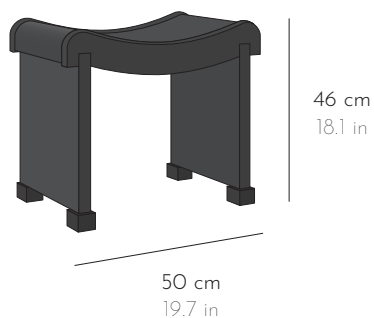

GALERIE
M C D E
Paris VII

ÉDITION PIERRE CHAREAU

CURULE

Tabourets Stools

FICHE PRODUIT

PRODUCT SHEET

STL 008A

TABOURET STOOL

CURULE À SABOTS

Tabouret curule en bois composé d'une assise incurvée et d'un piètement sabots.
Curule stool in wood with curved seat and legs mounted on blocks.

DIMENSIONS

L 50 x P 33 x H 46 cm W 19.7 x D 13 x H 18.1 in

DIMENSIONS

L 49,5 x P 30 x H 37 cm W 19.5 x D 11.8 x H 14.4 in
Hauteur ajustable sur demande Adjustable height upon request

POIDS WEIGHT

4,2 kg 9.3 lbs

FINITION FINISH

Essences de bois (finition vernis satiné) : acajou, acajou teinté palisandre, noyer, chêne, sycamore ou tout autre essence de bois et vernis sur demande.

DIMENSIONS

L 49,5 x P 34 x H 35 cm W 19.5 x D 13.4 x H 13.8 in
Hauteur ajustable sur demande Adjustable height upon request

POIDS WEIGHT

4.6 kg 10.2 lbs

FINITION FINISH

Garniture en toile blanche White canvas upholstery