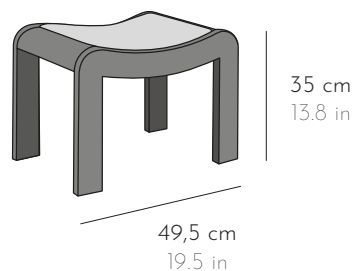

CURULE À SABOTS

Tabouret curule en bois composé d'une assise incurvée et d'un piètement sabots.
Curule stool in wood with curved seat and legs mounted on blocks.

DIMENSIONS

L 50 x P 33 x H 46 cm W 19.7 x D 13 x H 18.1 in

DIMENSIONS

L 49,5 x P 30 x H 37 cm W 19.5 x D 11.8 x H 14.4 in
Hauteur ajustable sur demande Adjustable height upon request

POIDS WEIGHT

4,2 kg 9.3 lbs

FINITION FINISH

Essences de bois (finition vernis satiné) : acajou, acajou teinté palisandre, noyer, chêne, sycamore ou tout autre essence de bois et vernis sur demande.

STL 008C

TABOURET STOOL

CURULE TAPISSÉ

Tabouret curule en bois composé d'une assise incurvée recouverte d'une garniture en toile blanche et de quatre pieds droits.
Curule stool in wood with a curved seat upholstered in white canvas and four straight legs.

DIMENSIONS

L 49,5 x P 34 x H 35 cm W 19.5 x D 13.4 x H 13.8 in
Hauteur ajustable sur demande Adjustable height upon request

POIDS WEIGHT

4.6 kg 10.2 lbs

FINITION FINISH

Garniture en toile blanche White canvas upholstery