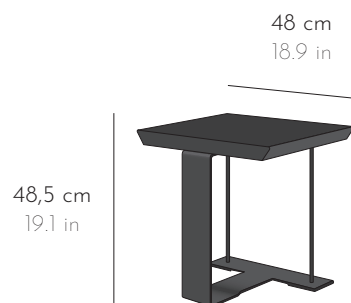

GALERIE
M C D E
Paris VII

ÉDITION PIERRE CHAREAU

**TABLE
MARBRE ET MÉTAL**

Table basse Coffee table

FICHE PRODUIT

PRODUCT SHEET

www.pierrechareau-edition.com

LBT 015 MARBRE

TABLE BASSE COFFEE TABLE

TABLE MARBRE ET MÉTAL

Réinterprétation de la table BOIS ET METAL en marbre. Table composée d'un plateau en marbre et d'un piétement en métal peint noir.
Reinterpretation of the table BOIS ET METAL in marble. Table featuring a marble top and a base in black-painted metal.

DIMENSIONS

L 48 x P 42,5 x H 48,5 cm W 18.9 x D 16.8 x H 19.1 in

POIDS WEIGHT

27,7 kg 61.1 lbs

FINITION FINISH

Métal peint noir ou martelé sur demande
Black-painted or hammered metal on request

Marbre au choix Marble of your choice