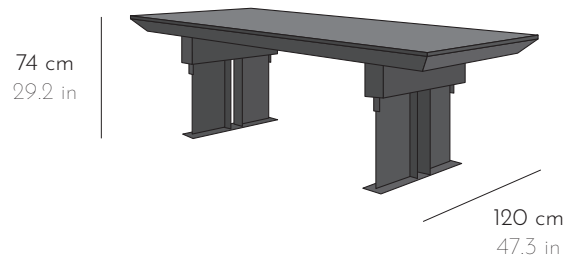

### DIMENSIONS

L 240 x P 120 x H 74 cm W 94.5 x D 47.3 x H 29.2 in