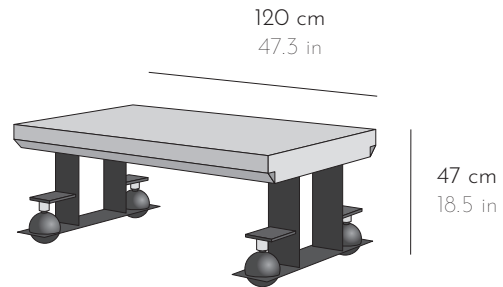

GALERIE
M C D E
Paris VII

ÉDITION PIERRE CHAREAU

TABLE BOULE

Table basse Coffee table

FICHE PRODUIT

PRODUCT SHEET

www.pierrechareau-edition.com

BTL 017A

TABLE BASSE COFFEE TABLE

TABLE BOULE 120

*Table à pieds boules avec un plateau en bois à bords chanfreinés. Piétement en métal peint noir. Plateau de longueur 120 cm.
Table with ball feet and a wooden top with chamfered edges. Base in black-painted metal. Top length: 120 cm.*

DIMENSIONS

L 120 x P 70 x H 47 cm W 47.3 x D 27.6 x H 18.5 in

FINITION FINISH

Métal peint noir
Black-painted metal

Essences de bois (finition vernis satiné) : acajou, acajou teinté palissandre, noyer, palissandre, chêne, ébène de Macassar, sycamore ou tout autre essence de bois et vernis sur demande.

BTL 017B

TABLE BASSE COFFEE TABLE

TABLE BOULE 140

*Table à pieds boules avec un plateau en bois à bords chanfreinés. Piétement en métal peint noir. Plateau de longueur 140 cm.
Table with ball feet and a wooden top with chamfered edges. Base in black-painted metal. Top length: 140 cm.*