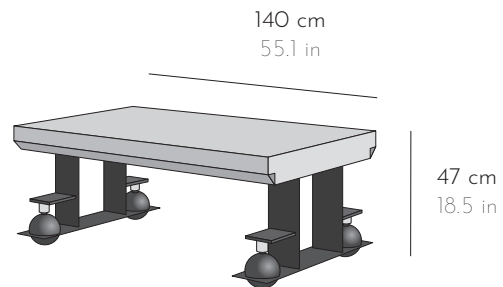

TABLE BASSE COFFEE TABLE

TABLE BOULE 120

*Table à pieds boules avec un plateau en bois à bords chanfreinés. Piétement en métal peint noir. Plateau de longueur 120 cm.
Table with ball feet and a wooden top with chamfered edges. Base in black-painted metal. Top length: 120 cm.*

DIMENSIONS

L 120 x P 70 x H 47 cm W 47.3 x D 27.6 x H 18.5 in

FINITION FINISH

Métal peint noir
Black-painted metal

Essences de bois (finition vernis satiné) : acajou, acajou teinté palissandre, noyer, palissandre, chêne, ébène de Macassar, sycamore ou tout autre essence de bois et vernis sur demande.

BTL 017B

TABLE BASSE COFFEE TABLE

TABLE BOULE 140

*Table à pieds boules avec un plateau en bois à bords chanfreinés. Piétement en métal peint noir. Plateau de longueur 140 cm.
Table with ball feet and a wooden top with chamfered edges. Base in black-painted metal. Top length: 140 cm.*