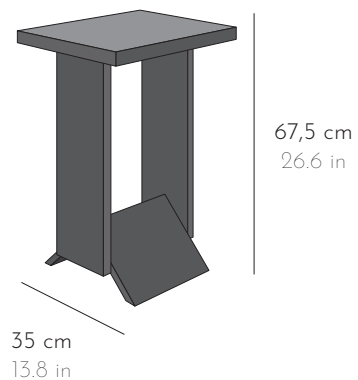

TABLE D'APPOINT SIDE TABLE

*Table d'appoint en bois massif. Deux hauteurs disponibles.
Solid wood side table. Available in two heights.*

HBT 014A
SELLETTE PM

HBT 014B
SELLETTE GM

HBT 014A

TABLE D'APPOINT SIDE TABLE

SELLETTE PM

DIMENSIONS

L 48 x P 35 x H 67,5 cm W 18.9 x D 13.8 x H 26.6 in

POIDS WEIGHT

6,1 kg 13.5 lbs

FINITION FINISH

Essences de bois (finition vernis satiné) : noyer, acajou, acajou teinté palissandre ou tout autre essence de bois et vernis sur demande.

HBT 014B

TABLE D'APPOINT SIDE TABLE

SELLETTE GM

DIMENSIONS

L 48 x P 35 x H 90 cm W 18.9 x D 13.8 x H 35.5 in

POIDS WEIGHT

7 kg 15.5 lbs

FINITION FINISH