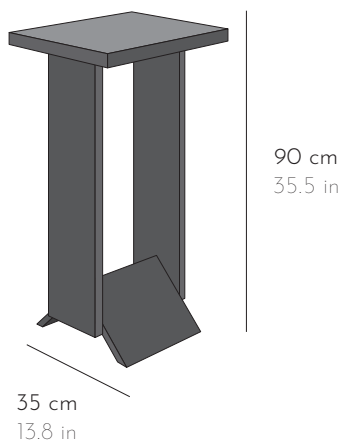

TABLE D'APPOINT SIDE TABLE

*Table d'appoint en bois massif. Deux hauteurs disponibles.
Solid wood side table. Available in two heights.*

HBT 014A
SELLETTE PM

HBT 014B
SELLETTE GM

HBT 014A

TABLE D'APPOINT SIDE TABLE

SELLETTE PM

DIMENSIONS

L 48 x P 35 x H 67,5 cm W 18.9 x D 13.8 x H 26.6 in

POIDS WEIGHT

6,1 kg 13.5 lbs

FINITION FINISH

Essences de bois (finition vernis satiné) : noyer, acajou, acajou teinté palissandre ou tout autre essence de bois et vernis sur demande.

HBT 014B

TABLE D'APPOINT SIDE TABLE

SELLETTE GM

DIMENSIONS

L 48 x P 35 x H 90 cm W 18.9 x D 13.8 x H 35.5 in

POIDS WEIGHT

7 kg 15.5 lbs

FINITION FINISH