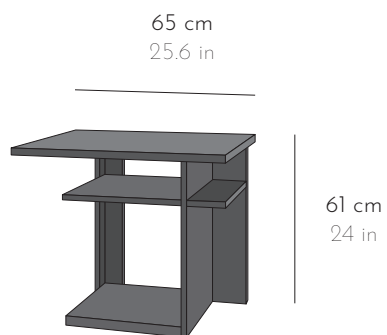

GALERIE
M C D E
Paris VII

ÉDITION PIERRE CHAREAU

TABLE MONDRIAN

Table basse Coffee table

FICHE PRODUIT

PRODUCT SHEET

www.pierrechareau-edition.com

LWT 050

TABLE BASSE COFFEE TABLE

TABLE MONDRIAN

Table basse en bois disposant d'un double plateau. Existe en deux versions, gauche et droite.
Wooden coffee table with double top. Available in two versions, left and right.

DIMENSIONS

L 65 x P 51 x H 61 cm W 25.6 x D 20.1 x H 24 in

FINITION FINISH

Essences de bois (finition vernis satiné) : acajou, acajou teinté palissandre, noyer, palissandre, chêne, ébène de Macassar, sycomore ou tout autre essence de bois et vernis sur demande.