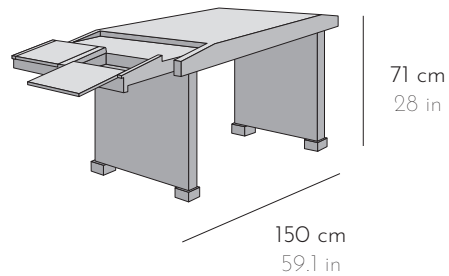

GALERIE
M C D E
Paris VII

ÉDITION PIERRE CHAREAU

**BUREAU PANS
COUPÉS BOIS**

Bureau Desk

FICHE PRODUIT

PRODUCT SHEET

www.pierrechareau-edition.com

DSK 002

BUREAU DESK

BUREAU PANS COUPÉS BOIS

Bureau en bois avec un plateau à géométrie variable composé d'un plan de travail fixe, de deux pans latéraux coulissants sous le plan de travail, de quatre tiroirs latéraux et d'un tiroir central. Piétement sabots. Wood desk with a variable-geometry top comprising a fixed work surface, two sliding side panels under the work surface, four side drawers and a central drawer. Wooden block feet.

DIMENSIONS

Fermé : L150 x P 75 x H 71 cm Closed : W 59.1 x D 29.5 x H 28 in
Ouvert : L 220 x P 75 x H 71 cm Opened : W 86.6 x D 29.5 x H 28 in

FINITION FINISH

Essences de bois (finition vernis satiné) : acajou, acajou teinté palissandre, noyer, palissandre, chêne, ébène de Macassar, sycomore ou tout autre essence de bois et vernis sur demande.