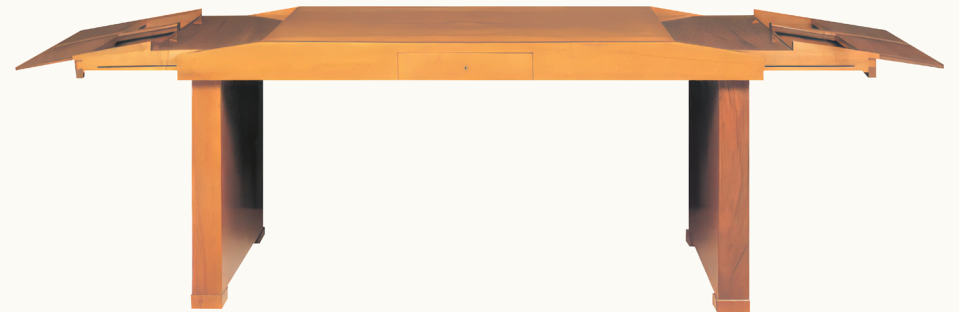

GALERIE
M C D E
Paris VII

ÉDITION PIERRE CHAREAU

**BUREAU PANS
COUPÉS BOIS**

Bureau Desk

FICHE PRODUIT

PRODUCT SHEET

www.pierrechareau-edition.com

DSK 002

BUREAU DESK

BUREAU PANS COUPÉS BOIS

Bureau en bois avec un plateau à géométrie variable composé d'un plan de travail fixe, de deux pans latéraux coulissants sous le plan de travail, de quatre tiroirs latéraux et d'un tiroir central. Piétement sabots. Wood desk with a variable-geometry top comprising a fixed work surface, two sliding side panels under the work surface, four side drawers and a central drawer. Wooden block feet.

DIMENSIONS

Fermé : L150 x P 75 x H 71 cm Closed : W 59.1 x D 29.5 x H 28 in
Ouvert : L 220 x P 75 x H 71 cm Opened : W 86.6 x D 29.5 x H 28 in

FINITION FINISH

Essences de bois (finition vernis satiné) : acajou, acajou teinté palissandre, noyer, palissandre, chêne, ébène de Macassar, sycomore ou tout autre essence de bois et vernis sur demande.