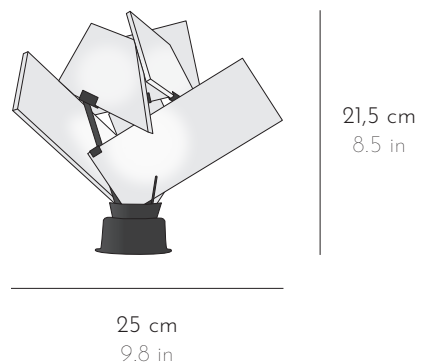

FLE 130

LAMPE À POSER TABLE LAMP

FLEUR 110-230V

Composée de six plaques d'albâtre montées sur des branches métalliques, elles-mêmes assemblées à un piètement en forme de gobelet en laiton patiné noirci.
Composed of six alabaster slabs mounted on metal branches, themselves assembled on a goblet-shaped base in blackened patinated brass.

DIMENSIONS L 25 x P 25 x H 21,5 cm W 9.8 x D 9.8 x H 8.5 in

POIDS WEIGHT 1,5 kg 3.3 lbs

FINITION FINISH Laiton patiné noirci Blackened patinated brass
Albâtre veiné blanc et/ou marron Alabaster with white and/or brown veins

La tonalité et le veinage des albâtres peuvent varier Hues and veining may vary

SOURCE 230V x1 E14, 1 ampoule LED 4W max, T20, longueur max 70mm
110V E12, 1 bulb LED 4W max, T6, max. length 2.7in

Ampoule non fournie. Compatible avec les systèmes de variation.
Bulb not included. Compatible with dimming systems.

Tous nos luminaires sont fabriqués par des artisans français All our lightings are hand-made by French craftsmen