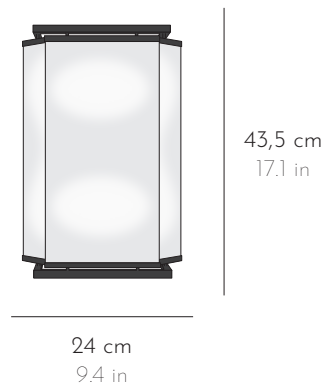

APPLIQUE ET LAMPE À POSER WALL AND TABLE LAMP

CHINOISE 110-230V

*Composée d'une plaque centrale en albâtre fixe et de deux volets latéraux pivotants.
Structure en métal peint noir. Cette applique peut être utilisée en lampe à poser.
Composed of a fixed central alabaster panel and two side panels that pivot in each direction
Painted black metal structure. This wall lamp can also be used as a table lamp.*

DIMENSIONS L 24 x P 12,5 x H 43,5 cm W 9.4 x D 4.9 x H 17.1 in

POIDS WEIGHT 6 kg 13.2 lbs

FINITION FINISH Métal peint noir Black painted metal
Albâtre veiné blanc et/ou marron Alabaster with white and/or brown veins

La tonalité et le veinage des albâtres peuvent varier Hues and veining may vary

SOURCE 230V  x3 E14, 3 ampoules LED 4W max, T20, longueur max 70mm
110V  E12, 3 bulbs LED 4W max, T6, max. length 2.7in

*Ampoules et vis non fournies. Compatible avec les systèmes de variation.
Bulbs and screws not included. Compatible with dimming systems.*