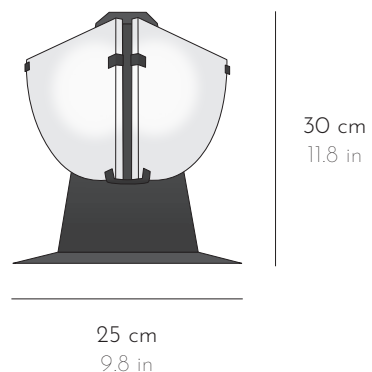

# LAMPE À POSER TABLE LAMP

## QUART DE ROND 110-230V

DIMENSIONS L 25 x P 22 x H 30 cm W 9.8 x D 8.6 x H 11.8 in

POIDS WEIGHT 3,1 kg 6.8 lbs

FINITION FINISH Métal forgé noirci Blackened forged metal  
Albâtre veiné blanc et/ou marron Alabaster with white and/or brown veins

*La tonalité et le veinage des albâtres peuvent varier Hues and veining may vary*

SOURCE 230V 110V  E14, 1 ampoule LED 4W max, T20, longueur max 70mm  
E12, 1 bulb LED 4W max, T6, max. length 2.7in

*Ampoule non fournie. Compatible avec les systèmes de variation.  
Bulb not included. Compatible with dimming systems.*

## QUART DE ROND POTENCE 110-230V

DIMENSIONS L 25 x P 35 x H 30 cm W 9.8 x D 13.7 x H 11.8 in

POIDS WEIGHT 5 kg 11 lbs

FINITION FINISH Métal forgé noirci Blackened forged metal  
Albâtre veiné blanc et/ou marron Alabaster with white and/or brown veins