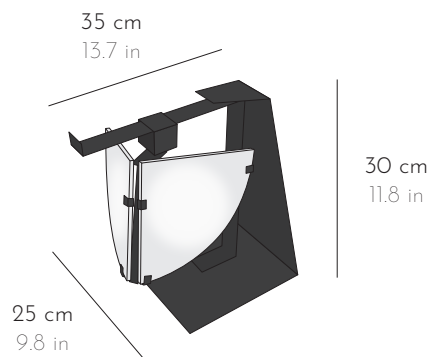

## QUART DE ROND 110-230V

DIMENSIONS L 25 x P 22 x H 30 cm W 9.8 x D 8.6 x H 11.8 in

POIDS WEIGHT 3,1 kg 6.8 lbs

FINITION FINISH Métal forgé noirci Blackened forged metal  
Albâtre veiné blanc et/ou marron Alabaster with white and/or brown veins

## QUART DE ROND POTENCE 110-230V

DIMENSIONS L 25 x P 35 x H 30 cm W 9.8 x D 13.7 x H 11.8 in

POIDS WEIGHT 5 kg 11 lbs

FINITION FINISH Métal forgé noirci Blackened forged metal  
Albâtre veiné blanc et/ou marron Alabaster with white and/or brown veins

*La tonalité et le veinage des albâtres peuvent varier Hues and veining may vary*

SOURCE 230V 110V  E14, 1 ampoule LED 4W max, T20, longueur max 70mm  
E12, 1 bulb LED 4W max, T6, max. length 2.7in

*Ampoule non fournie. Compatible avec les systèmes de variation.  
Bulb not included. Compatible with dimming systems.*