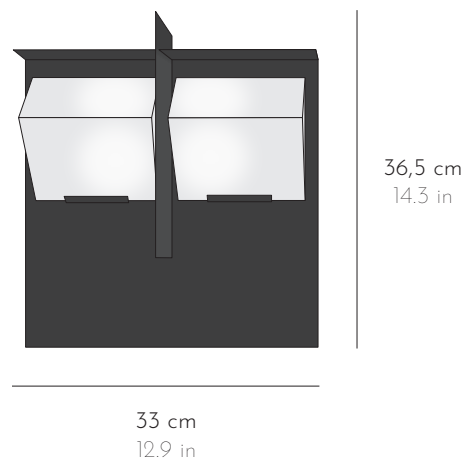

SMA 119A

APPLIQUE WALL LAMP

MASQUE 145 110-230V

DIMENSIONS L 33 x P 11 x H 36,5 cm W 12.9 x D 4.3 x H 14.3 in

POIDS WEIGHT 8,4 kg 18.3 lbs

FINITION FINISH Métal peint noir Black painted metal
Albâtre veiné blanc et/ou marron Alabaster with white and/or brown veins

La tonalité et le veinage des albâtres peuvent varier Hues and veining may vary

SOURCE 230V x2 E14, 2 ampoules LED 4W max, T20, longueur max 70mm
110V E12, 2 bulbs LED 4W max, T6, max. length 2.7in

*Ampoules et vis non fournies. Compatible avec les systèmes de variation.
Bulbs and screws not included. Compatible with dimming systems.*

Tous nos luminaires sont fabriqués par des artisans français All our lightings are hand-made by French craftsmen