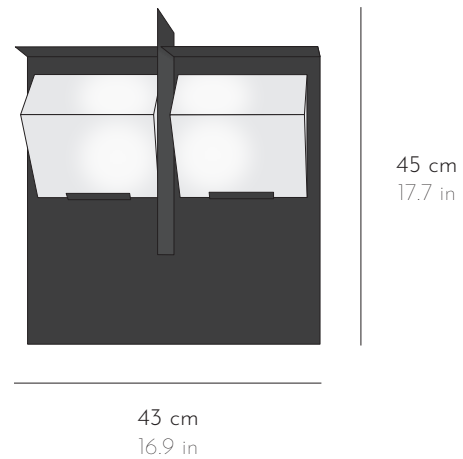

SMA 119B

APPLIQUE WALL LAMP

MASQUE 185 110-230V

DIMENSIONS L 43 x P 15,5 x H 45 cm W 16.9 x D 6.1 x H 17.7 in

POIDS WEIGHT 11,3 kg 24.9 lbs

FINITION FINISH Métal peint noir Black painted metal
Albâtre veiné blanc et/ou marron Alabaster with white and/or brown veins

La tonalité et le veinage des albâtres peuvent varier Hues and veining may vary

SOURCE 230V x2 E14, 4 ampoules LED 4W max, T20, longueur max 100mm
110V E12, 4 bulbs LED 4W max, T6, max. length 4in

*Ampoules et vis non fournies. Compatible avec les systèmes de variation.
Bulbs and screws not included. Compatible with dimming systems.*

Tous nos luminaires sont fabriqués par des artisans français All our lightings are hand-made by French craftsmen