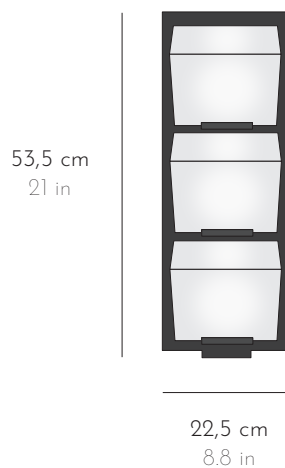

TBA 114A

APPLIQUE WALL LAMP

TRIPLE BLOC AUVENT FOND METAL 185

DIMENSIONS L 22,5 x P 11,4 x H 53,5 cm W 8.8 x D 4.4 x H 21 in

POIDS WEIGHT 11,6 kg 25.5 lbs

FINITION FINISH Métal peint noir Black painted metal
Albâtre veiné blanc et/ou marron Alabaster with white and/or brown veins

La tonalité et le veinage des albâtres peuvent varier Hues and veining may vary

SOURCE 230V x6 E14, 6 ampoules LED 4W max, T20, longueur max 100mm
110V E12, 6 bulbs LED 4W max, T6, max. length 4in

*Ampoules et vis non fournies. Compatible avec les systèmes de variation.
Bulbs and screws not included. Compatible with dimming systems.*

Tous nos luminaires sont fabriqués par des artisans français All our lightings are hand-made by French craftsmen