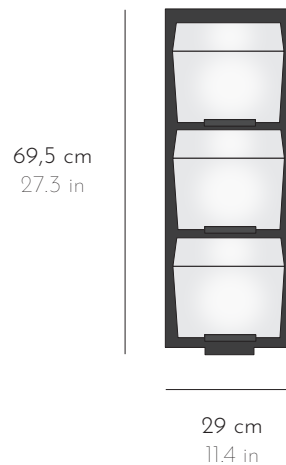

TBA 115A

APPLIQUE WALL LAMP

TRIPLE BLOC AUVENT FOND METAL 230

DIMENSIONS L 29 x P 14,5 x H 69,5 cm W 11,4 x D 5,7 x H 27,3 in

POIDS WEIGHT 18,2 kg 40.1 lbs

FINITION FINISH Métal peint noir Black painted metal
Albâtre veiné blanc et/ou marron Alabaster with white and/or brown veins

La tonalité et le veinage des albâtres peuvent varier Hues and veining may vary

SOURCE 230V x6 E14, 6 ampoules LED 4W max, T20, longueur max 100mm
110V E12, 6 bulbs LED 4W max, T6, max. length 4in

*Ampoules et vis non fournies. Compatible avec les systèmes de variation.
Bulbs and screws not included. Compatible with dimming systems.*

Tous nos luminaires sont fabriqués par des artisans français All our lightings are hand-made by French craftsmen