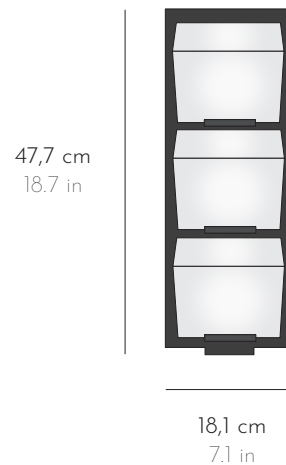

APPLIQUES WALL LAMPS

*Composées de trois blocs en albâtre montés sur un fond métal noir. Existent en bloc de 14.5, 18.5 ou 23 cm de large et se déclinent en simple, double et triple blocs.
Composed of three blocks of alabaster fastened to black-painted metal panel. Exist in blocks in widths of 14.5, 18.5 and 23 cm and available in single, double or triple blocks.*

TBA 111
TRIPLE BLOC AUVENT
FOND METAL 145

TBA 114A
TRIPLE BLOC AUVENT
FOND METAL 185

TBA 115A
TRIPLE BLOC AUVENT
FOND METAL 230

TBA 111

APPLIQUE WALL LAMP

TRIPLE BLOC AUVENT FOND METAL 145

DIMENSIONS L 18,1 x P 10,3 x H 47,7 cm W 7.1 x D 4 x H 18.7 in

SOURCE 230V 110V  x3 E14, 3 ampoules LED 4W max, T20, longueur max 70mm
E12, 3 bulbs LED 4W max, T6, max. length 2.7in

*Ampoules et vis non fournies. Compatible avec les systèmes de variation.
Bulbs and screws not included. Compatible with dimming systems.*