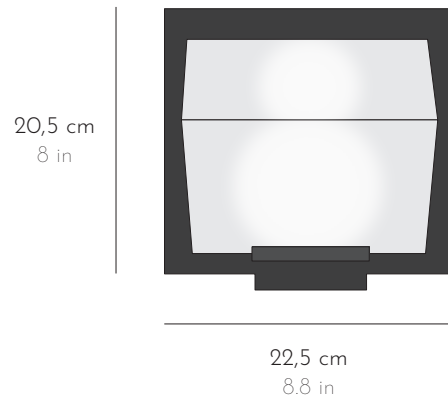

SBA 114A

APPLIQUE WALL LAMP

SIMPLE BLOC AUVENT FOND METAL 185

DIMENSIONS L 22,5 x P 11,4 x H 20,5 cm W 8.8 x D 4.4 x H 8 in

POIDS WEIGHT 4,1 kg 9 lbs

FINITION FINISH Métal peint noir Black painted metal
Albâtre veiné blanc et/ou marron Alabaster with white and/or brown veins

La tonalité et le veinage des albâtres peuvent varier Hues and veining may vary

SOURCE 230V 110V x2 E14, 2 ampoules LED 4W max, T20, longueur max 100mm
E12, 2 bulbs LED 4W max, T6, max. length 4in

*Ampoules et vis non fournies. Compatible avec les systèmes de variation.
Bulbs and screws not included. Compatible with dimming systems.*

Tous nos luminaires sont fabriqués par des artisans français All our lightings are hand-made by French craftsmen