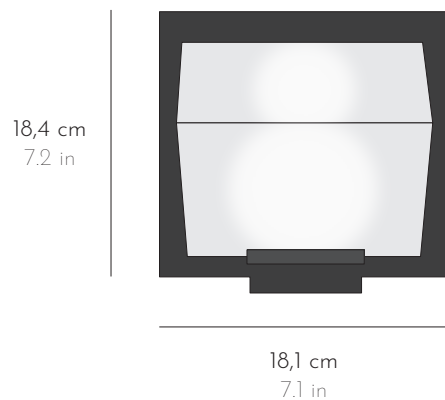

APPLIQUES WALL LAMPS

*Composées d'un bloc en albâtre monté sur un fond métal noir. Existent en bloc de 14,5, 18,5 ou 23 cm de large et se déclinent en simple, double et triple blocs.
Composed of one block of alabaster fastened to black-painted metal panel. Exist in blocks in widths of 14.5, 18.5 and 23 cm and available in single, double or triple blocks.*

SIMPLE BLOC AUVENT FOND METAL 145

DIMENSIONS L 18,1 x P 10,3 x H 18,4 cm W 7.1 x D 4 x H 7.2 in

POIDS WEIGHT 3,1 kg 6.8 lbs

FINITION FINISH Métal peint noir Black painted metal
Albâtre veiné blanc et/ou marron Alabaster with white and/or brown veins

La tonalité et le veinage des albâtres peuvent varier Hues and veining may vary

SOURCE 230V 110V  x1 E14, 1 ampoule LED 4W max, T20, longueur max 70mm
E12, 1 bulb LED 4W max, T6, max. length 2.7in

*Ampoule et vis non fournies. Compatible avec les systèmes de variation.
Bulb and screws not included. Compatible with dimming systems.*