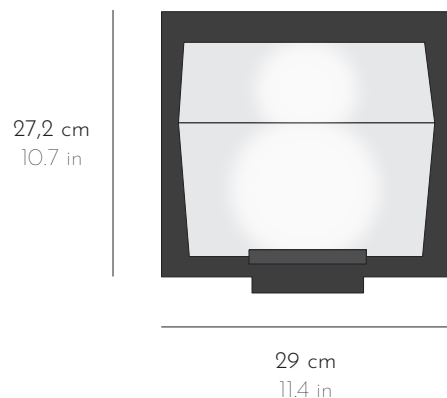

SBA 115A

APPLIQUE WALL LAMP

SIMPLE BLOC AUVENT FOND METAL 230

DIMENSIONS L 29 x P 14,5 x H 27,2 cm W 11,4 x D 5,7 x H 10,7 in

POIDS WEIGHT 6,5 kg 14,3 lbs

FINITION FINISH Métal peint noir Black painted metal
Albâtre veiné blanc et/ou marron Alabaster with white and/or brown veins

La tonalité et le veinage des albâtres peuvent varier Hues and veining may vary

SOURCE 230V x2 E14, 2 ampoules LED 4W max, T20, longueur max 100mm
110V E12, 2 bulbs LED 4W max, T6, max. length 4in

*Ampoules et vis non fournies. Compatible avec les systèmes de variation.
Bulbs and screws not included. Compatible with dimming systems.*

Tous nos luminaires sont fabriqués par des artisans français All our lightings are hand-made by French craftsmen