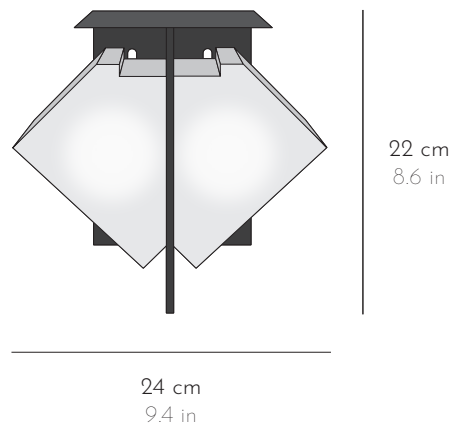

DMA 120B

APPLIQUE WALL LAMP

DOUBLE FACE 185 110-230V

DIMENSIONS L 24 x P 22 x H 22 cm W 9.4 x D 8.6 x H 8.6 in

POIDS WEIGHT 7,3 kg 16.1 lbs

FINITION FINISH Métal peint noir Black painted metal
Albâtre veiné blanc et/ou marron Alabaster with white and/or brown veins

La tonalité et le veinage des albâtres peuvent varier Hues and veining may vary

SOURCE 230V x4 E14, 4 ampoules LED 4W max, T20, longueur max 100 mm
110V E12, 4 bulbs LED 4W max, T6, max. length 4 in

*Ampoules et vis non fournies. Compatible avec les systèmes de variation.
Bulbs and screws not included. Compatible with dimming systems.*

Tous nos luminaires sont fabriqués par des artisans français All our lightings are hand-made by French craftsmen