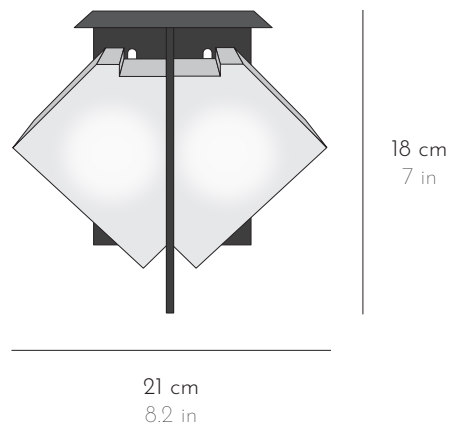

DMA 120A

APPLIQUE WALL LAMP

DOUBLE FACE 145 110-230V

DIMENSIONS L 21 x P 17 x H 18 cm W 8.2 x D 6.6 x H 7 in

POIDS WEIGHT 5,2 kg 11.2 lbs

FINITION FINISH Métal peint noir Black painted metal
Albâtre veiné blanc et/ou marron Alabaster with white and/or brown veins

La tonalité et le veinage des albâtres peuvent varier Hues and veining may vary

SOURCE 230V x2 E14, 2 ampoules LED 4W max, T20, longueur max 70 mm
110V E12, 2 bulbs LED 4W max, T6, max. length 2.7 in

*Ampoules et vis non fournies. Compatible avec les systèmes de variation.
Bulbs and screws not included. Compatible with dimming systems.*

Tous nos luminaires sont fabriqués par des artisans français All our lightings are hand-made by French craftsmen