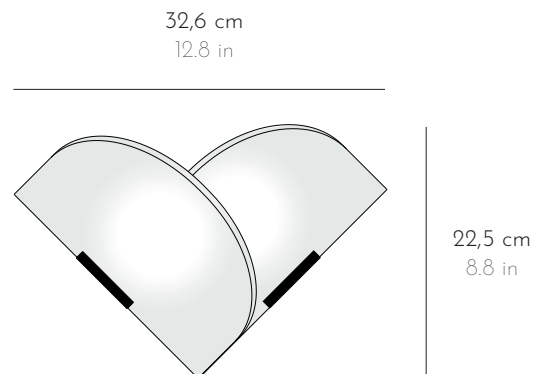

FLY GABY

APPLIQUE WALL LAMP

FLY GABY  

*Composée de deux plaques d'albâtre montées sur des attaches en métal peint noir.
Composed of a two alabaster plates fastened to a painted black mount.*

DIMENSIONS L 32,6 x P 13,8 x H 22,5 cm W 12.8 x D 5.4 x H 8.8

POIDS WEIGHT 1,5 kg 3.3 lbs

FINITION FINISH Métal peint noir Black painted metal
Albâtre veiné blanc et/ou marron Alabaster with white and/or brown veins

La tonalité et le veinage des albâtres peuvent varier Hues and veining may vary

SOURCE 230V  E14, 1 ampoule LED 4W max, T20, longueur max 70mm
110V  E12, 1 bulb LED 4W max, T6, max. length 2.7in

*Ampoule et vis non fournies. Compatible avec les systèmes de variation.
Bulb and screws not included. Compatible with dimming systems.*